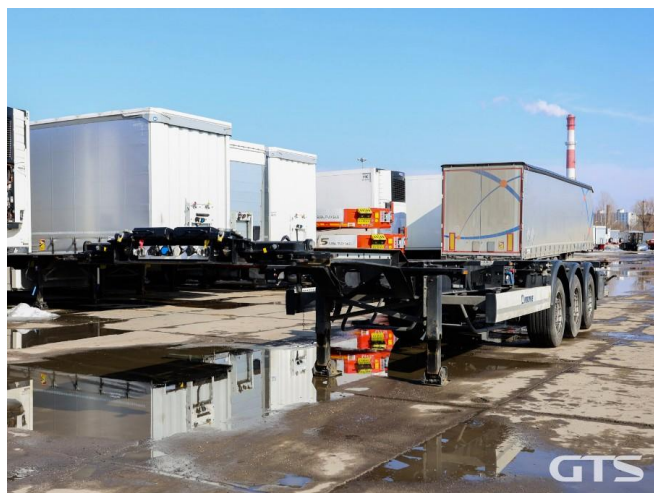

Полуприцеп-контейнеровоз

## Основные характеристики

Склад: Москва север

Количество осей: 3

Марка осей: Krone

Тормоза: Дисковые

Держатель для двух запасных колес

Инструментальный ящик

Подъемная ось

## Техническое описание

Год изготовления: 2022

Изготовитель: Германия

Разрешенная максимальная масса, кг: 41 000

Масса без нагрузки, кг: 4 530

Грузоподъемность, кг: 36 470

Оси: Krone

Тип тормозов: Дисковые

### **Дополнительная информация**

Полуприцеп-контейнеровоз Krone SD 2022 г/в

Оригинал ПТС

3 оси

Подъемная ось (1-я)

Цена указана с НДС

Оси

- 3 оси, нагрузка до 9000 кг на каждую